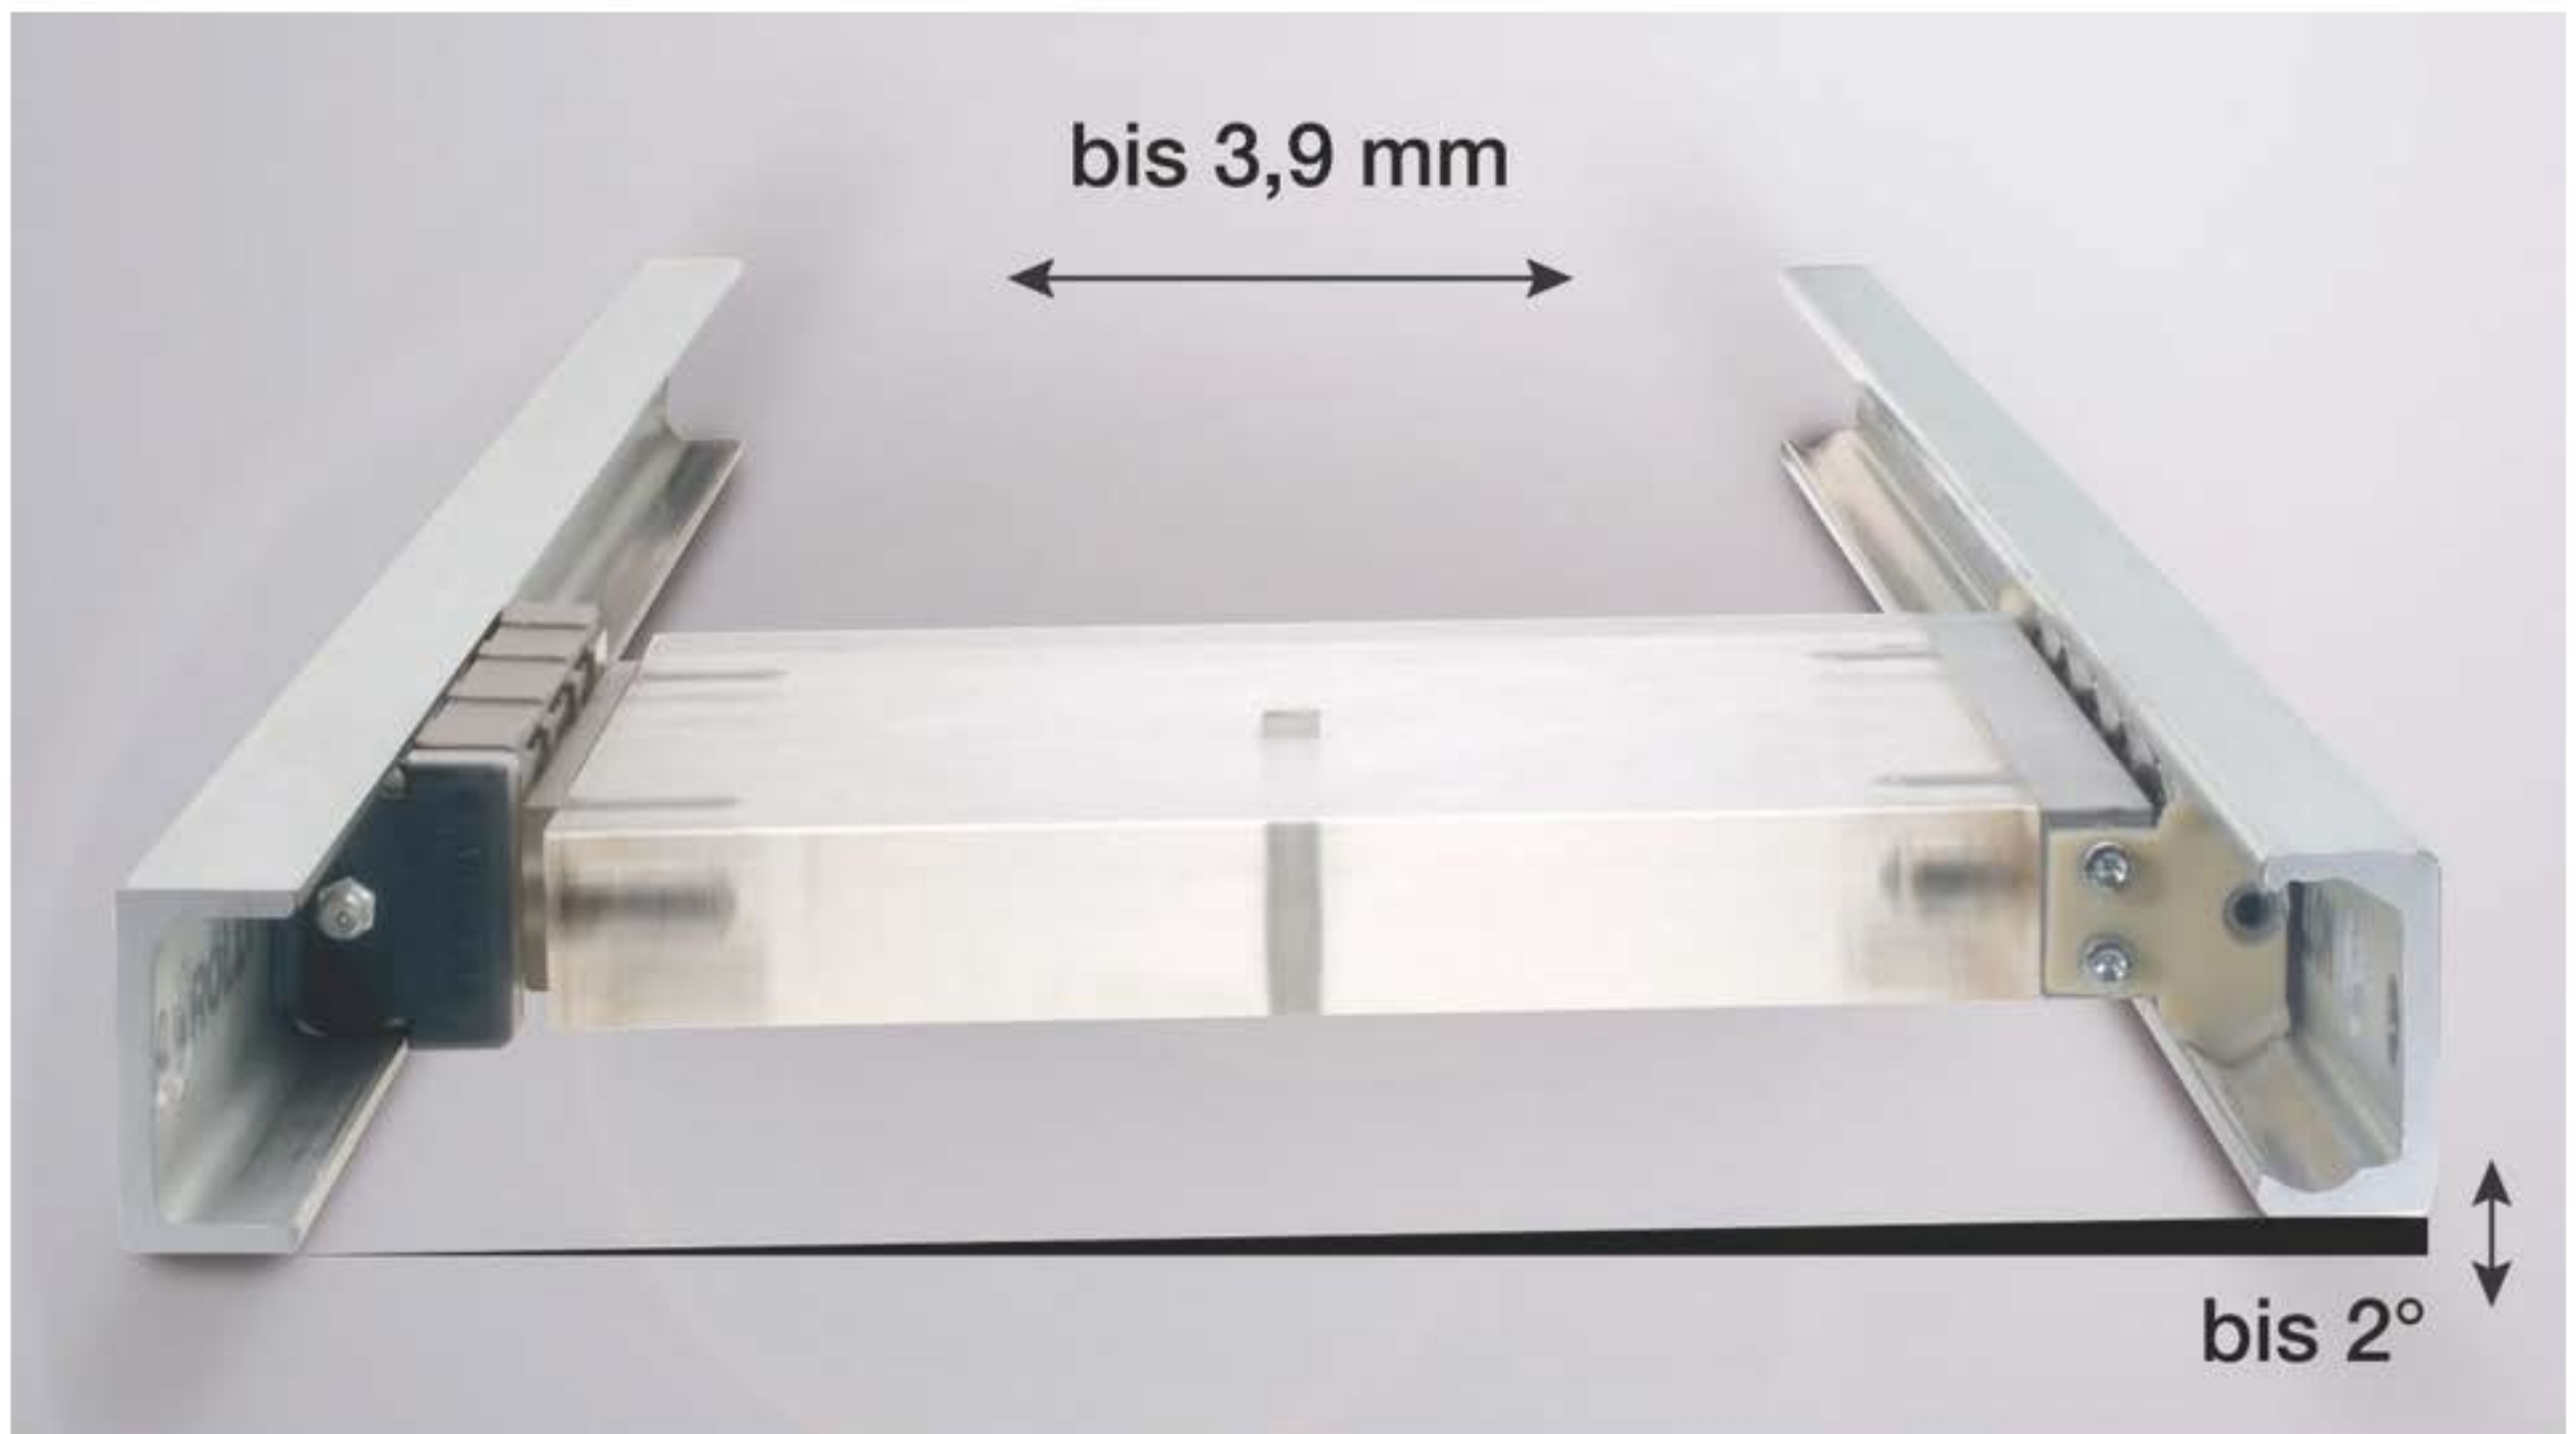

Das Pressezentrum des MittelstandsWiki

Rollon

Compact-Rail-Laufrollenführungen gleichen Fertigungstoleranzen aus

8. Januar 2018
Bild: Rollon GmbH
Text: Pressemitteilung

Für die Industrie und raue Umgebungen hat Rollon vielseitig einsetzbare Compact-Rail-Linearführungen im Programm. Sie sind schmutzunempfindlich und können mit Verfahrensgeschwindigkeiten von bis zu 9 m/s bewegt werden. Da sie sehr kompakt sind, lassen sie sich auch bei Konstruktionen mit kleinem Bauraum problemlos unterbringen.